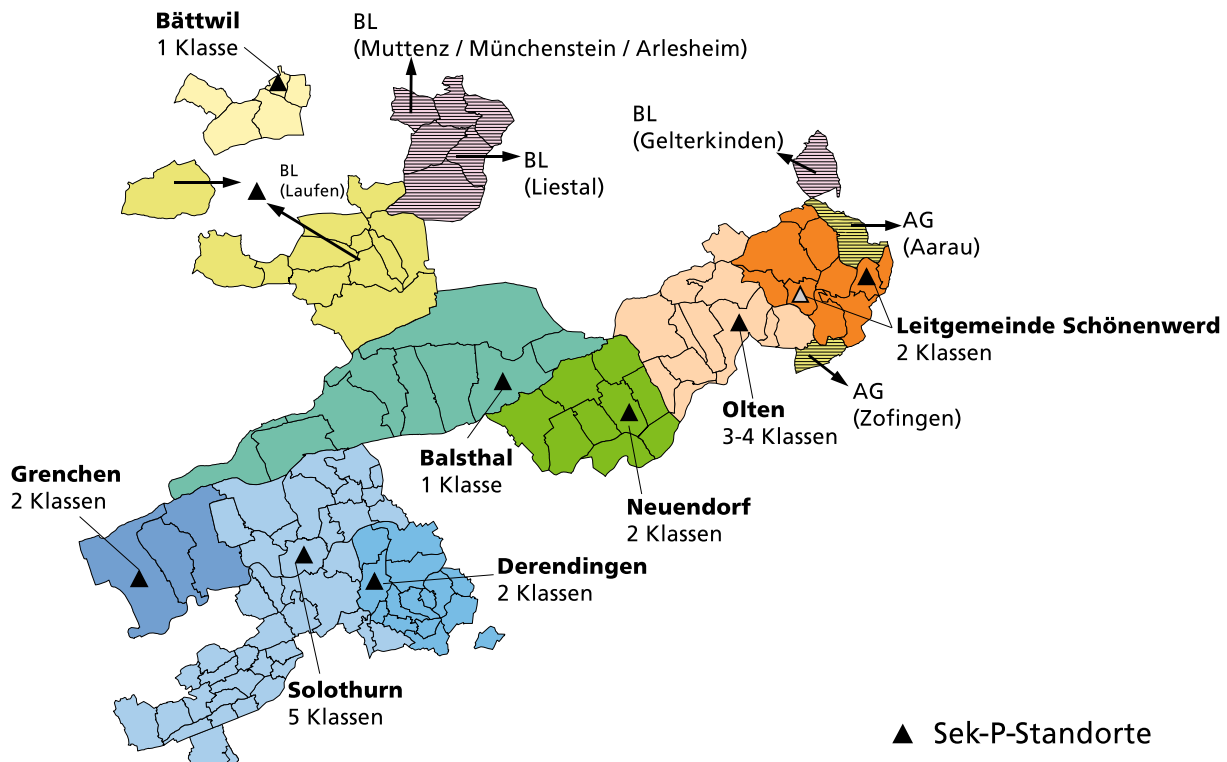

Der Regierungsrat hat die Standorte der Sek P festgelegt.

Vorausgegangen ist diesem Entscheid ein mehrjähriger

Findungsprozess mit den Regionen. Der progymnasiale Unterricht

wird künftig an neun Standorten (inkl. Laufen BL) erteilt.

Die neun Sek-P-Standorte und ihr «Einzugsgebiet»

Die Sek-P-Standorte sind für sechs Schuljahre (bis Ende Schuljahr 2016/17) festgelegt. Im Jahr 2016 wird die Situation gesamtkantonal analysiert und neu beurteilt.

Die **Einwohnergemeinde Grenchen** führt Sek-P-Klassen. Dem Standort Grenchen sind die Gemeinden

- Bettlach,
- Grenchen und
- Selzach zugeordnet.

Das **Gymnasium Laufenthal-Thierstein** in **Laufen** (BL) bietet einen mittelschulvorbereitenden Unterricht für die solothurnischen Gemeinden

- Bärschwil,
- Beinwil,
- Breitenbach,
- Büsserach,
- Erschwil,
- Fehren,

Einzugsgebiete Sek-P-Standorte

- Grindel,
- Himmelried,
- Kleinlützel,
- Meltingen,
- Nunningen und
- Zullwil an.

In der Region Olten werden die Sek-P-Klassen an der **Kantonsschule Olten** geführt. Dem Standort Olten sind die Gemeinden